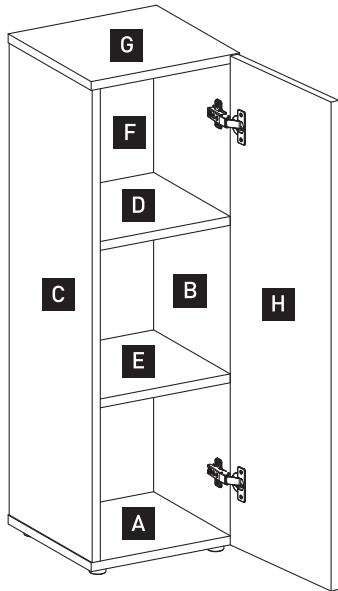

KUBUS 22

+ INFO
WWW.AQUATLANTIS.COM

16mm

Certifique-se que instala o móvel numa superfície completamente plana
Make sure to install the cabinet on a completely flat surface
Le meuble doit être installé sur une surface totalement plane

Dimensões
Dimensions
29,2 x 30 x 90cm

≈30 min

A 28,4 x 29,2cm
B 28,4 x 85,3cm
C 28,4 x 85,3cm
D 25,6 x 26,2cm

E 25,6 x 26,2cm
F 25,6 x 75,3cm
G 28,4 x 29,2cm
H 29,2 x 88,3cm

Equipamento Incluído Included Equipment Équipement Inclus