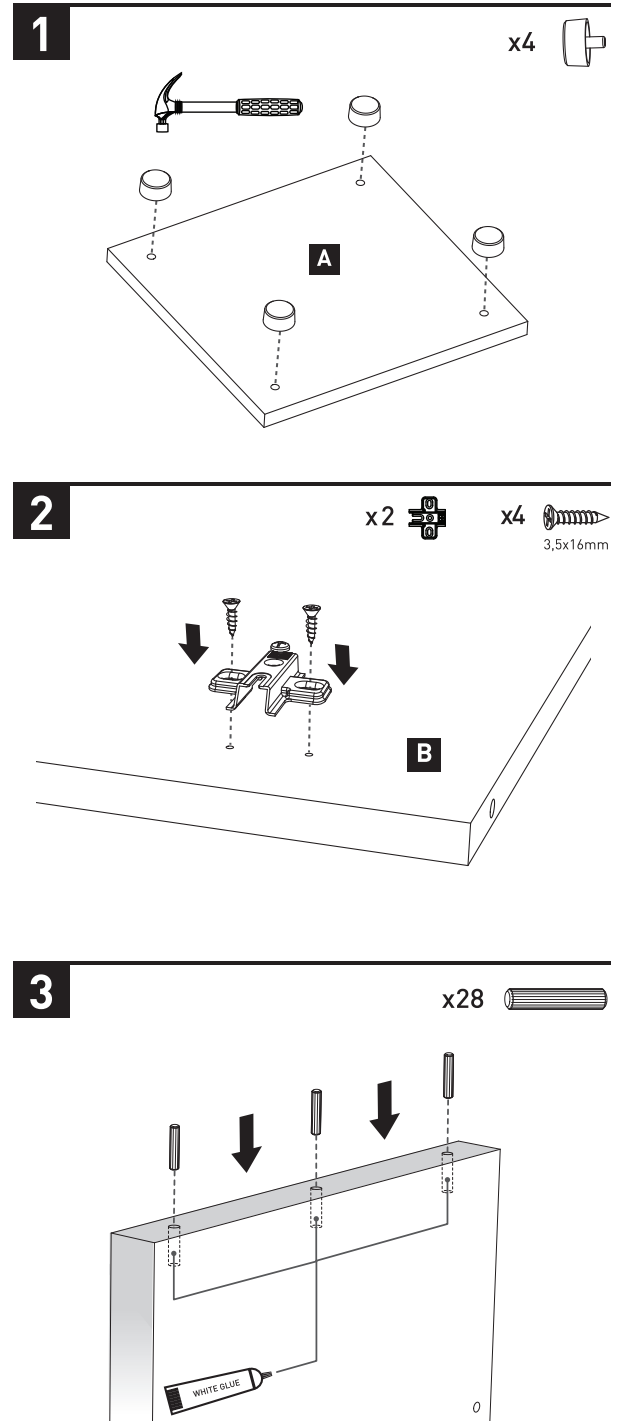

Equipamento Não Incluído Equipment Not Included Équipement Non Inclus