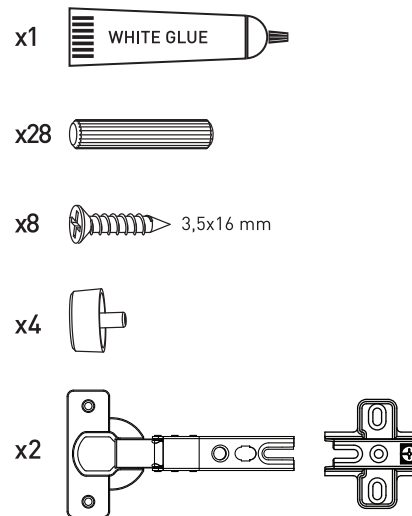

Dimensões
Dimensions
29,2 x 30 x 90cm

≈30 min

A 28,4 x 29,2cm
B 28,4 x 85,3cm
C 28,4 x 85,3cm
D 25,6 x 26,2cm

E 25,6 x 26,2cm
F 25,6 x 75,3cm
G 28,4 x 29,2cm
H 29,2 x 88,3cm

Equipamento Incluído Included Equipment Équipement Inclus