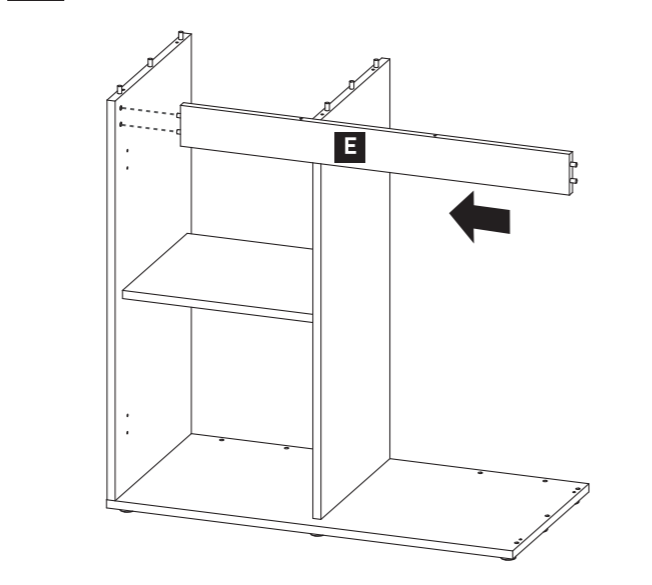

1 x11

2 x34

3

4

5

6

7

8

9

10 x8

11 x6

12 x4 3,5x16mm x8