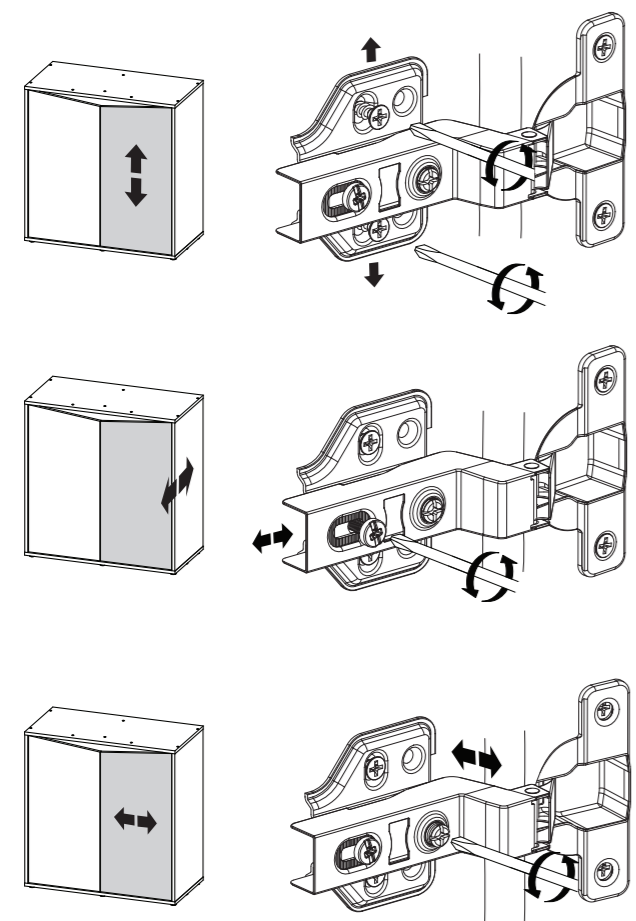

13

 x8
3,5x16mm

14

PRESTIGE 80x35

+ INFO WWW.AQUATLANTIS.COM

V4 - 12/21

16mm

Certifique-se que instala o móvel numa superfície completamente plana
Make sure to install the cabinet on a completely flat surface
Le meuble doit être installé sur une surface totalement plane

FR
Pensez à donner ou recycler.

Association
ou

Magasin
ou

Déchèterie
<https://quefairemesdechets.fr>

Dimensões
Dimensions
80,2 x 34,1 x 83cm

≈ 30-60 min

A	80,2 x 34,1cm	D	78,3 x 30,3cm	G	78,3 x 28cm	J	77,8 x 38cm
B	78,3 x 34,1cm	E	76,8 x 9cm	H	78,3 x 28cm	K	77,8 x 38cm
C	28,1 x 37,6cm	F	78,3 x 34,1cm	I	80,2 x 34,1cm		

Equipamento Incluído
Included Equipment
Équipement Inclus

- x1  WHITE GLUE
- x34 
- x1 
- x14 
- x16  3,5x16mm

x11 

x4 

Equipamento Não Incluído
Equipment Not Included
Équipement Non Inclus

1  x11

2  x34

3

12  x4  3,5x16mm x8