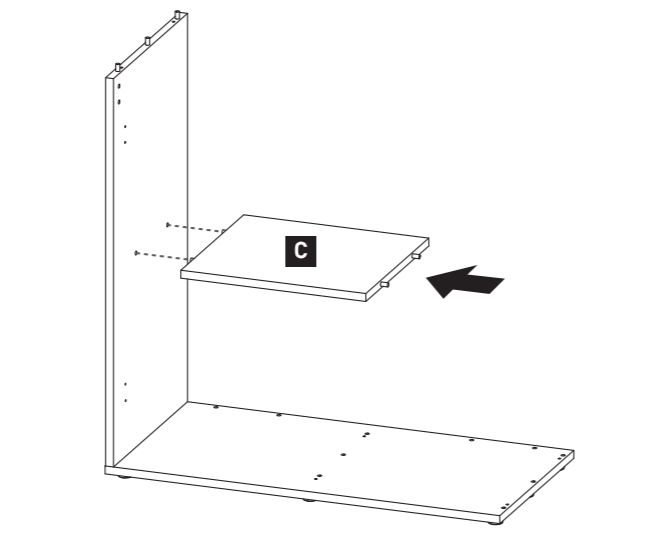

1 x11

2 x34

3

4

5

6

7

8

9

10 x8

11 x6

12 x4 3,5x16mm x8