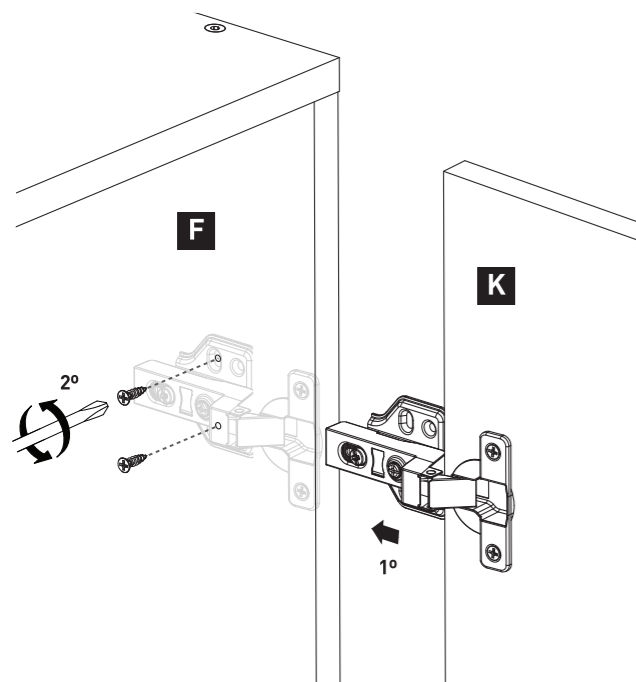

13

 x8
3,5x16mm

14

PRESTIGE 80x35

+ INFO WWW.AQUATLANTIS.COM

V4 - 12/21

16mm

Certifique-se que instala o móvel numa superfície completamente plana
Make sure to install the cabinet on a completely flat surface
Le meuble doit être installé sur une surface totalement plane

FR
Pensez à donner ou recycler.

Association
ou

Magasin
ou

Déchèterie
<https://quefairemesdechets.fr>

Dimensões
Dimensions
80,2 x 34,1 x 83cm

≈ 30-60 min

A	80,2 x 34,1cm	D	78,3 x 30,3cm	G	78,3 x 28cm	J	77,8 x 38cm
B	78,3 x 34,1cm	E	76,8 x 9cm	H	78,3 x 28cm	K	77,8 x 38cm
C	28,1 x 37,6cm	F	78,3 x 34,1cm	I	80,2 x 34,1cm		

Equipamento Incluído
Included Equipment
Équipement Inclus

- x1  WHITE GLUE
- x34 
- x1 
- x14 
- x16  3,5x16mm

x11 

x4 

Equipamento Não Incluído
Equipment Not Included
Équipement Non Inclus

1  x11

2  x34

3

12  x4  3,5x16mm x8