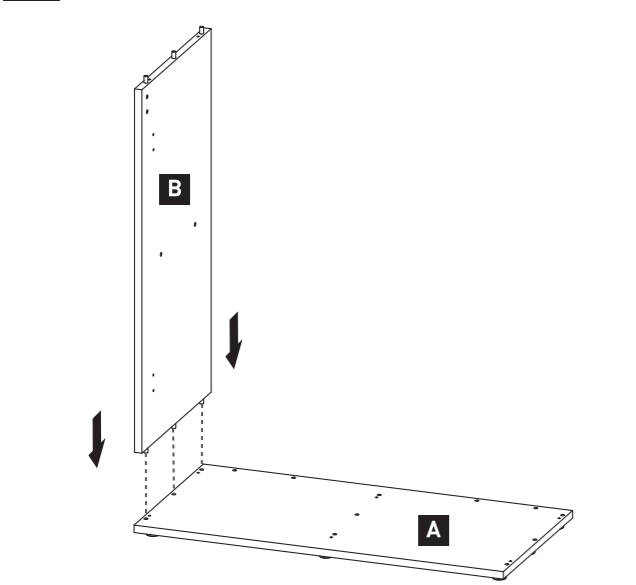

FR
Pensez à donner ou recycler.

Association
ou

Magasin
ou

Déchèterie
<https://quefairemesdechets.fr>

Dimensões
Dimensions
80,2 x 34,1 x 83cm

≈ 30-60 min

A	80,2 x 34,1cm	D	78,3 x 30,3cm	G	78,3 x 28cm	J	77,8 x 38cm
B	78,3 x 34,1cm	E	76,8 x 9cm	H	78,3 x 28cm	K	77,8 x 38cm
C	28,1 x 37,6cm	F	78,3 x 34,1cm	I	80,2 x 34,1cm		

Equipamento Incluído
Included Equipment
Équipement Inclus

- x1  WHITE GLUE
- x34 
- x1 
- x14 
- x16  3,5x16mm

x11 

x4 

Equipamento Não Incluído
Equipment Not Included
Équipement Non Inclus

1  x11

2  x34

3