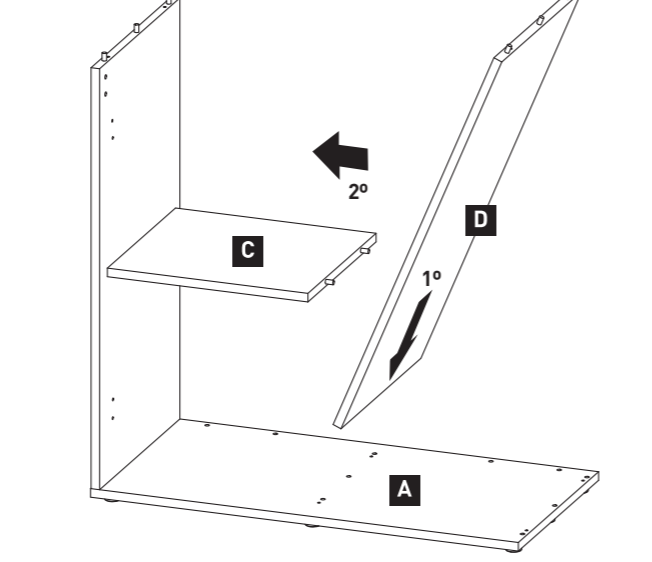

1 x11

2 x34

3

4

5

6

7

8

9

10 x8

11 x6

12 x4 3,5x16mm x8