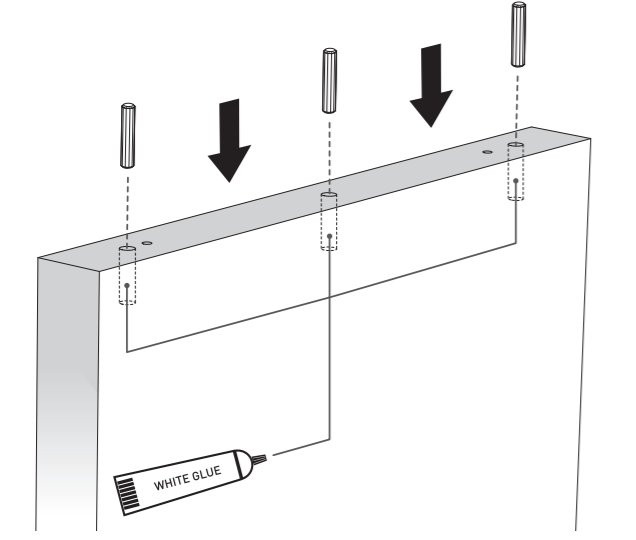

FR
Pensez à donner ou recycler.

Association
ou

Magasin
ou

Déchèterie
<https://quefairemesdechets.fr>

Dimensões
Dimensions
80,2 x 34,1 x 83cm

≈ 30-60 min

A	80,2 x 34,1cm	D	78,3 x 30,3cm	G	78,3 x 28cm	J	77,8 x 38cm
B	78,3 x 34,1cm	E	76,8 x 9cm	H	78,3 x 28cm	K	77,8 x 38cm
C	28,1 x 37,6cm	F	78,3 x 34,1cm	I	80,2 x 34,1cm		

Equipamento Incluído
Included Equipment
Équipement Inclus

- x1  WHITE GLUE
- x34 
- x1 
- x14 
- x16  3,5x16mm

x11 

x4 

Equipamento Não Incluído
Equipment Not Included
Équipement Non Inclus

1  x11

2  x34

3