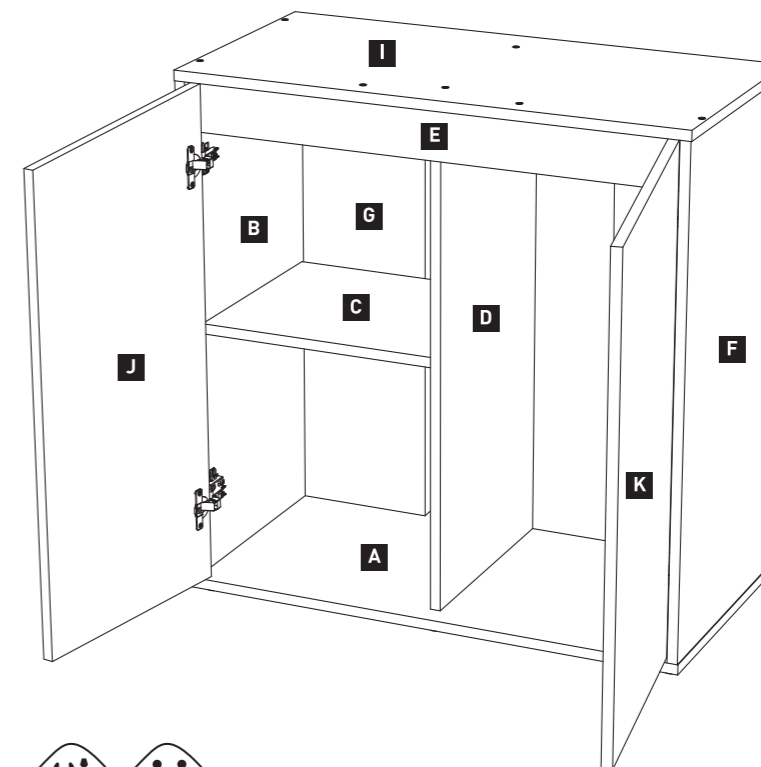

13

 x8
3,5x16mm

14

PRESTIGE 80x35

+ INFO WWW.AQUATLANTIS.COM

V4 - 12/21

16mm

Certifique-se que instala o móvel numa superfície completamente plana
Make sure to install the cabinet on a completely flat surface
Le meuble doit être installé sur une surface totalement plane

FR
Pensez à donner ou recycler.

Association
ou

Magasin
ou

Déchèterie
<https://quefairemesdechets.fr>

Dimensões
Dimensions
80,2 x 34,1 x 83cm

≈ 30-60 min

A	80,2 x 34,1cm	D	78,3 x 30,3cm	G	78,3 x 28cm	J	77,8 x 38cm
B	78,3 x 34,1cm	E	76,8 x 9cm	H	78,3 x 28cm	K	77,8 x 38cm
C	28,1 x 37,6cm	F	78,3 x 34,1cm	I	80,2 x 34,1cm		

Equipamento Incluído
Included Equipment
Équipement Inclus

- x1  WHITE GLUE
- x34 
- x1 
- x14 
- x16  3,5x16mm

x11 

x4 

Equipamento Não Incluído
Equipment Not Included
Équipement Non Inclus

1  x11

2  x34

3