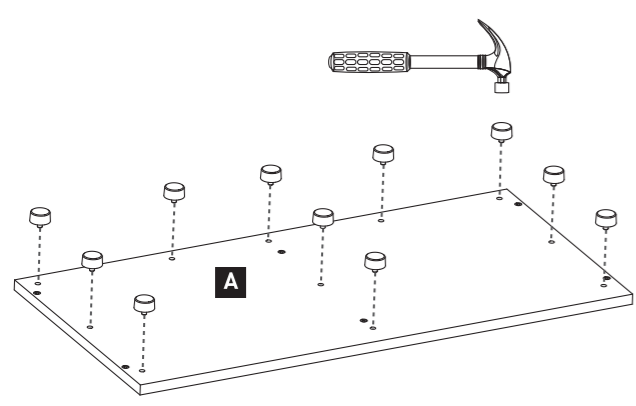

FR
Pensez à donner ou recycler.

Association
ou

Magasin
ou

Déchèterie
<https://quefairemesdechets.fr>

Dimensões
Dimensions
80,2 x 34,1 x 83cm

≈ 30-60 min

A	80,2 x 34,1cm	D	78,3 x 30,3cm	G	78,3 x 28cm	J	77,8 x 38cm
B	78,3 x 34,1cm	E	76,8 x 9cm	H	78,3 x 28cm	K	77,8 x 38cm
C	28,1 x 37,6cm	F	78,3 x 34,1cm	I	80,2 x 34,1cm		

Equipamento Incluído
Included Equipment
Équipement Inclus

- x1  WHITE GLUE
- x34 
- x1 
- x14 
- x16  3,5x16mm

x11 

x4 

Equipamento Não Incluído
Equipment Not Included
Équipement Non Inclus

1  x11

2  x34

3

4

5

6

7

8

9

10  x8

11  x6