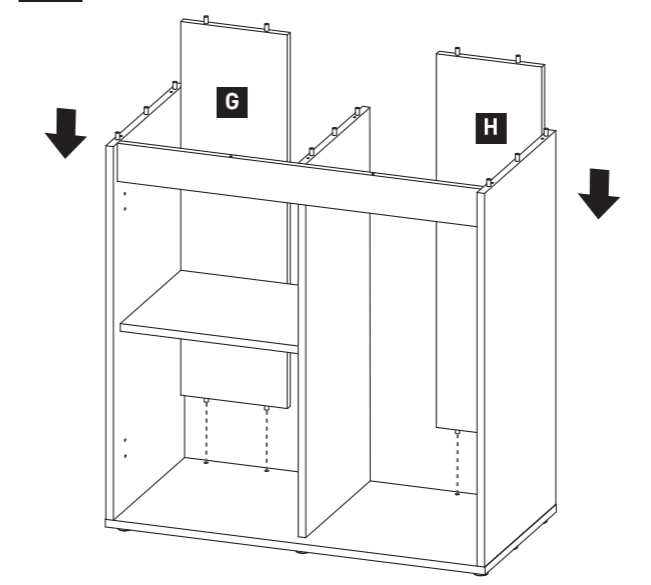

FR
Pensez à donner ou recycler.

Association
ou

Magasin
ou

Déchèterie
<https://quefairemesdechets.fr>

Dimensões
Dimensions
80,2 x 34,1 x 83cm

≈ 30-60 min

A	80,2 x 34,1cm	D	78,3 x 30,3cm	G	78,3 x 28cm	J	77,8 x 38cm
B	78,3 x 34,1cm	E	76,8 x 9cm	H	78,3 x 28cm	K	77,8 x 38cm
C	28,1 x 37,6cm	F	78,3 x 34,1cm	I	80,2 x 34,1cm		

4

5

6

7

8

9

10  x8

11  x6