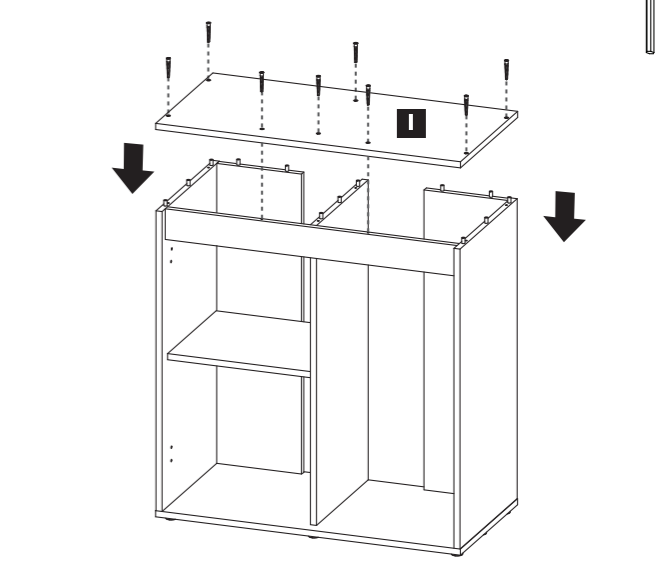

FR
Pensez à donner ou recycler.

Association
ou

Magasin
ou

Déchèterie
<https://quefairemesdechets.fr>

Dimensões
Dimensions
80,2 x 34,1 x 83cm

≈ 30-60 min

A	80,2 x 34,1cm	D	78,3 x 30,3cm	G	78,3 x 28cm	J	77,8 x 38cm
B	78,3 x 34,1cm	E	76,8 x 9cm	H	78,3 x 28cm	K	77,8 x 38cm
C	28,1 x 37,6cm	F	78,3 x 34,1cm	I	80,2 x 34,1cm		

4

5

6

7

8

9

10  x8

11  x6