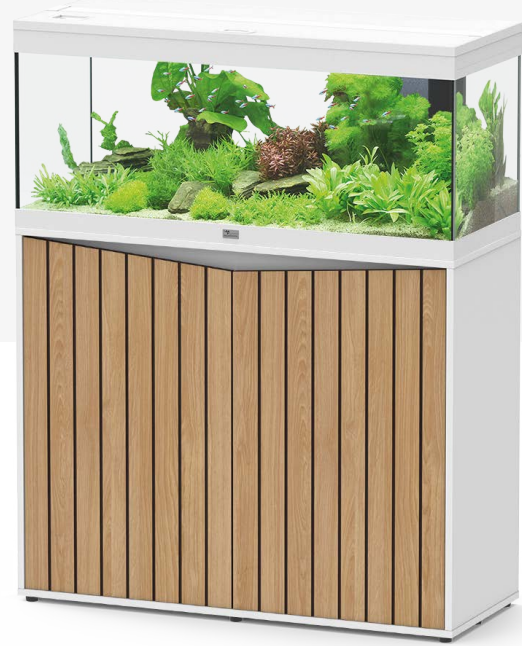

# PRESTIGE ULTRA 100

102x40x45cm | 37,4Kg | VOLUME 183L CAPACITY 144L

001 17672 025 17673 097 19836

Non contractual photos