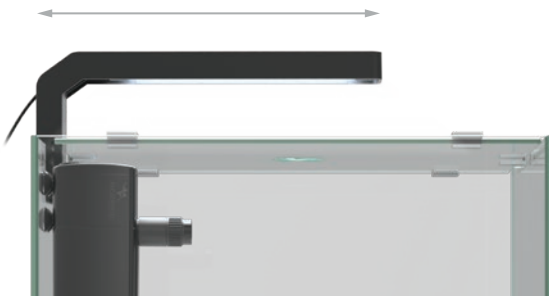

UNIV 3

CONSOMMATION $\approx$ 1W
INDICE DE PROTECTION IPX8

185 mm