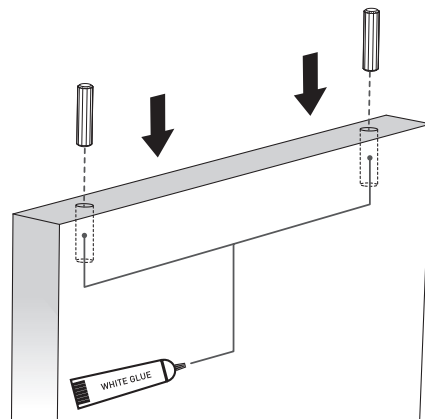

16mm

Dimensões
 Dimensions
 60 x 30 x 68,5cm

≈ 10 min

A 50 x 30cm

B 65,3 x 26cm

C 20 x 25cm

D 65,3 x 26cm

E 65,3 x 12cm

F 65,3 x 12cm

G 60 x 30cm

Equipamento Incluído
 Included Equipment
 Équipement Inclus

Equipamento Não Incluído
 Equipment Not Included
 Équipement Non Inclus

1 x20

2

3

4