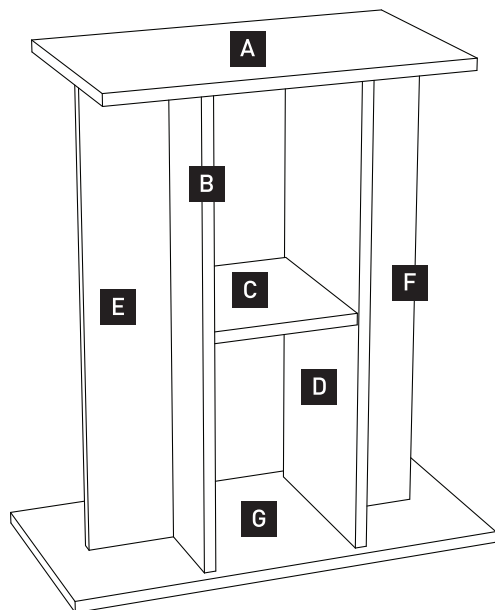

STANDARD

50/60x30x70

Certifique-se que instala o móvel numa superfície completamente plana
 Make sure to install the cabinet on a completely flat surface
 Le meuble doit être installé sur une surface totalement plane

16mm

Dimensões
 Dimensions
 60 x 30 x 68,5cm

≈ 10 min

A 50 x 30cm

B 65,3 x 26cm

C 20 x 25cm

D 65,3 x 26cm

E 65,3 x 12cm

F 65,3 x 12cm

G 60 x 30cm

Equipamento Incluído
 Included Equipment
 Équipement Inclus

Equipamento Não Incluído
 Equipment Not Included
 Équipement Non Inclus

1 x20

2

3

4