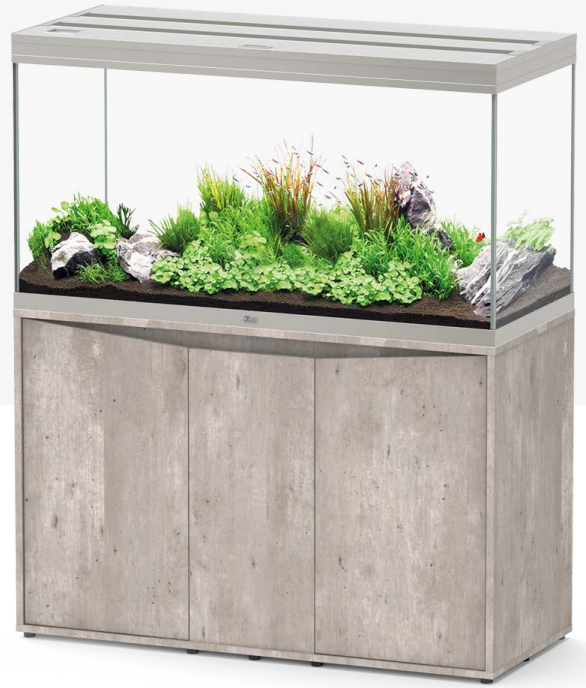

SPLENDID ULTRA 120x50

External Filter

123x53x66cm | 83,5Kg | VOLUME 426L CAPACITY 350L

001 22281 025 22282 097 22284 065 22283

NOT INCLUDED - Optional CABINET

Optional CABINET

123x53x80cm | 48,5Kg

CABINET MAX. LOAD 520Kg